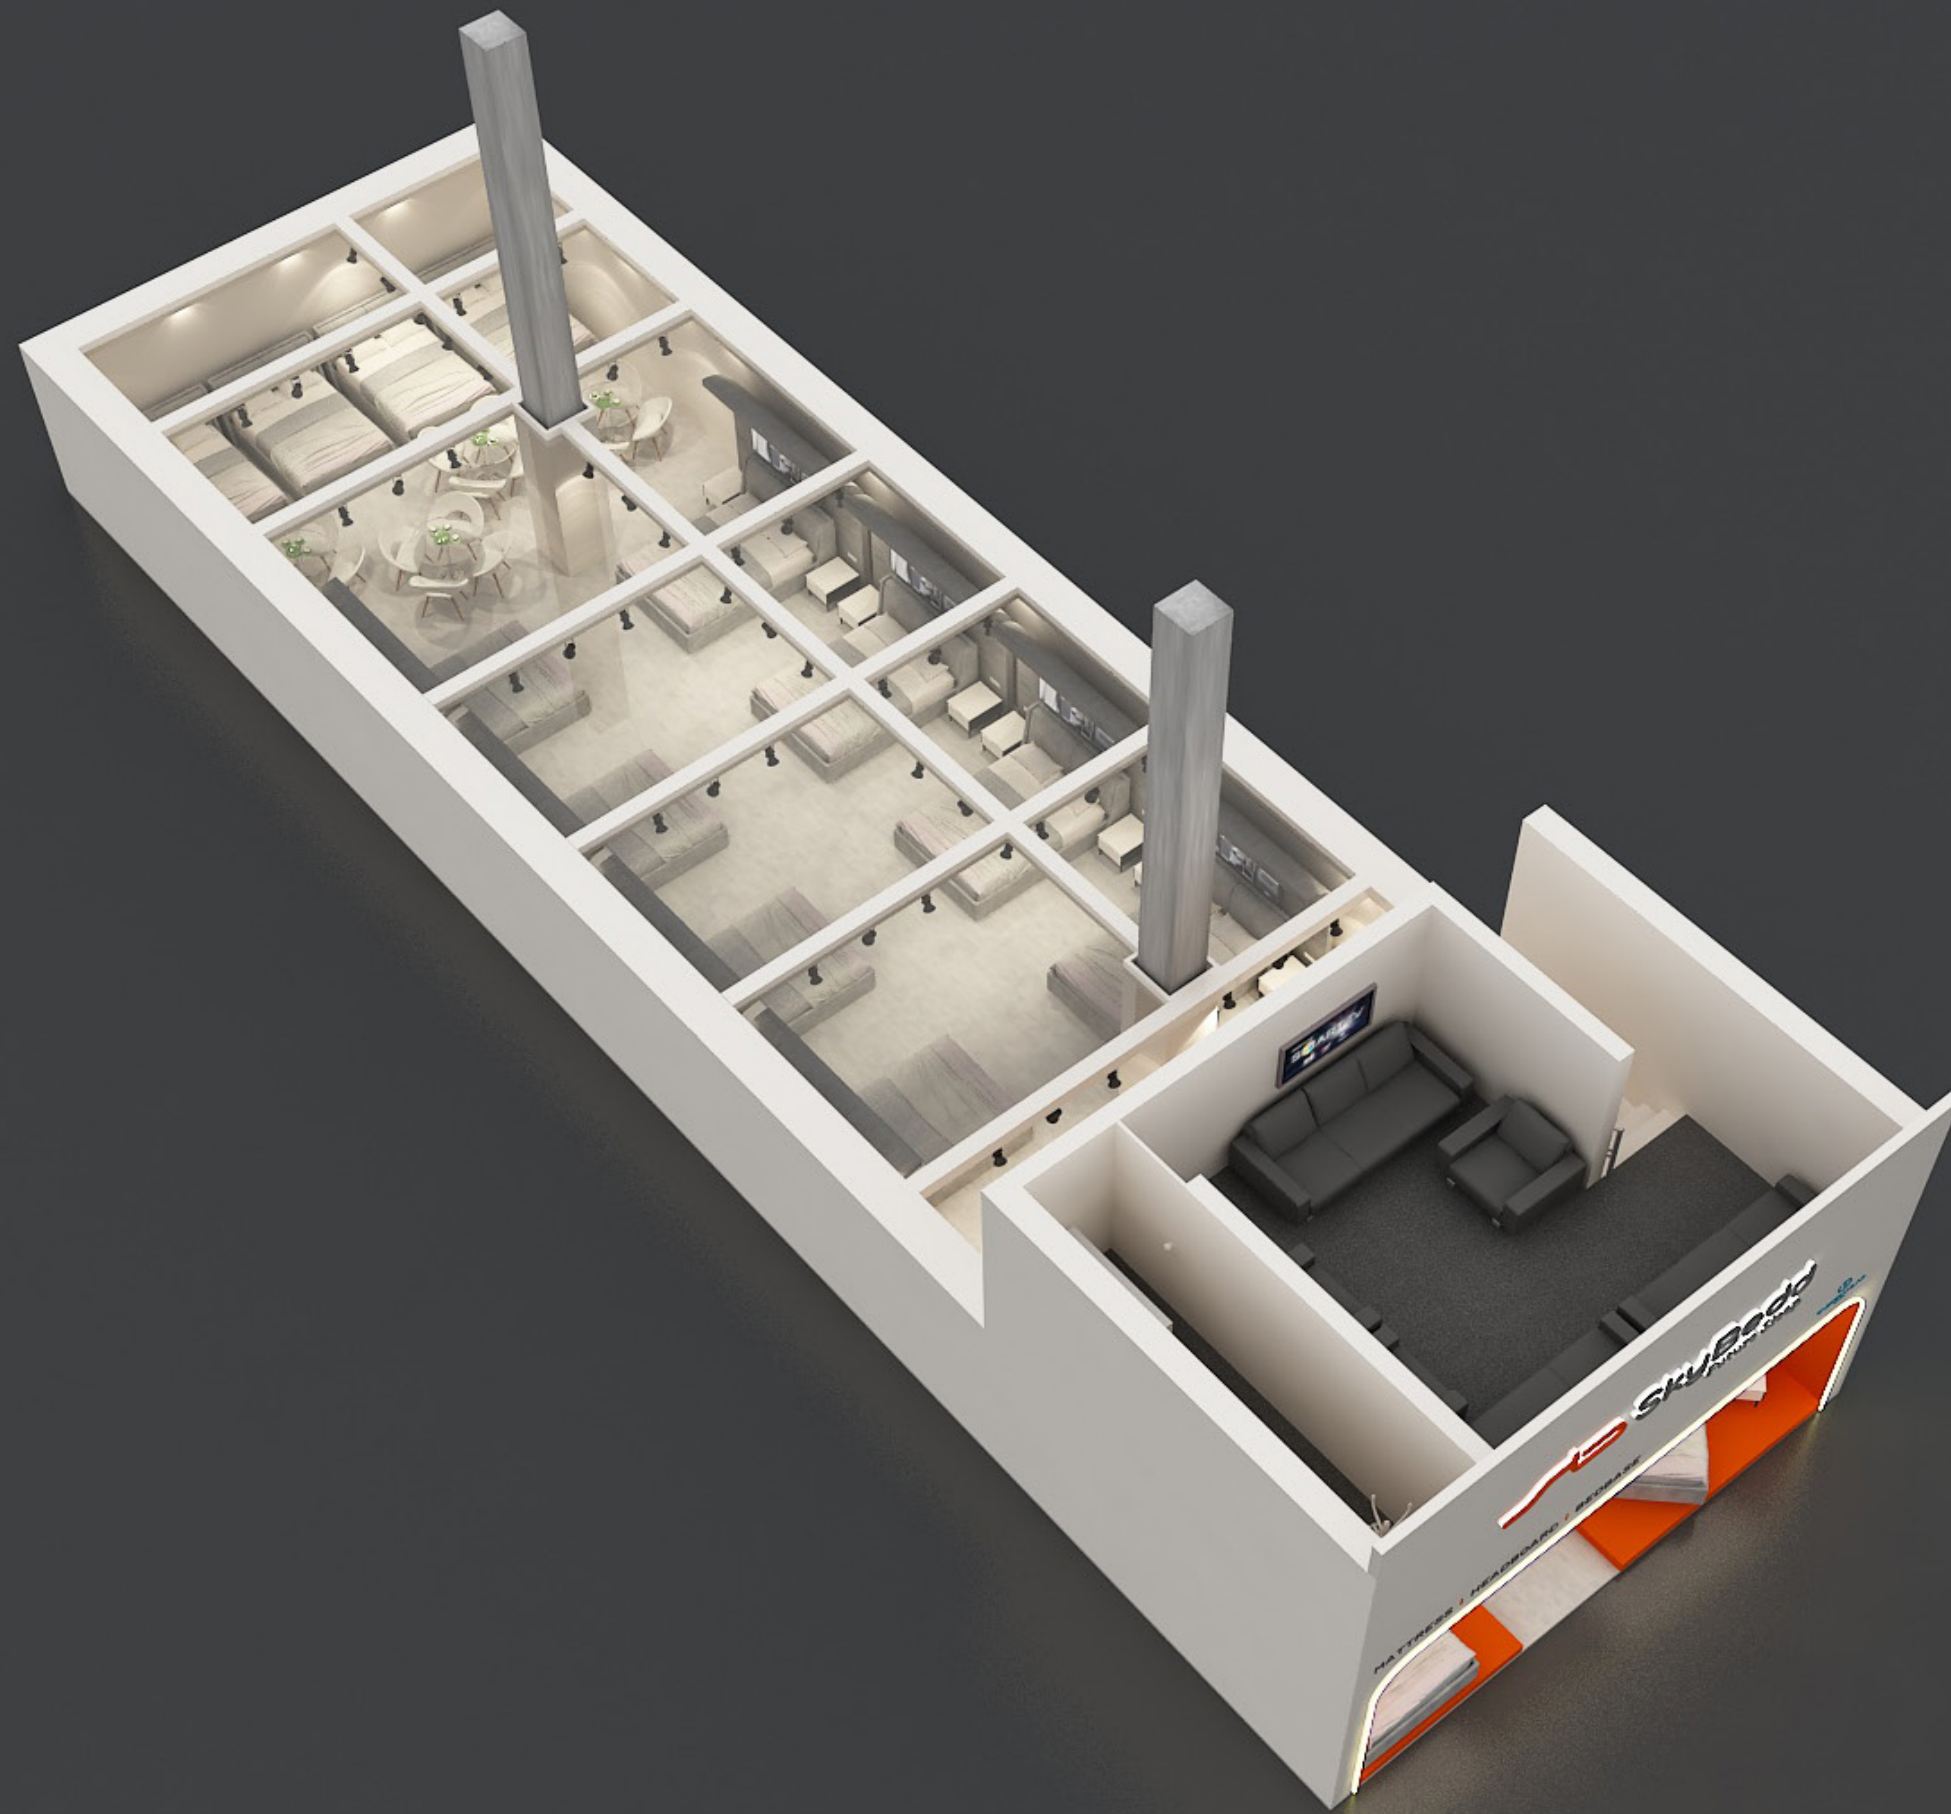

SkyBedd

Future Sleep

MATTRESS | HEADBOARD | BEDBASE

SkyBedd

Future Sleep

MATTRESS | HEADBOARD | BEDBASE

TAŞKIRANLAR
GRUP

designed by
Zeynep DEMİR

Bu tasarım çalışmasının hak ve yetkileri ETA STAND ve İÇ DEKORASYONA aittir. 5846 sayılı
Fikir ve Sanat Eserleri Kanunu gereği, 3. şahıslar tarafından kısmen veya tamamen kullanılamaz

Bu tasarım çalışmasının hak ve yetkileri ETA STAND ve İÇ DEKORASYONA aittir. 5846 sayılı Fikir ve Sanat Eserleri Kanunu gereği, 3. şahıslar tarafından kısmen veya tamamen kullanılamaz