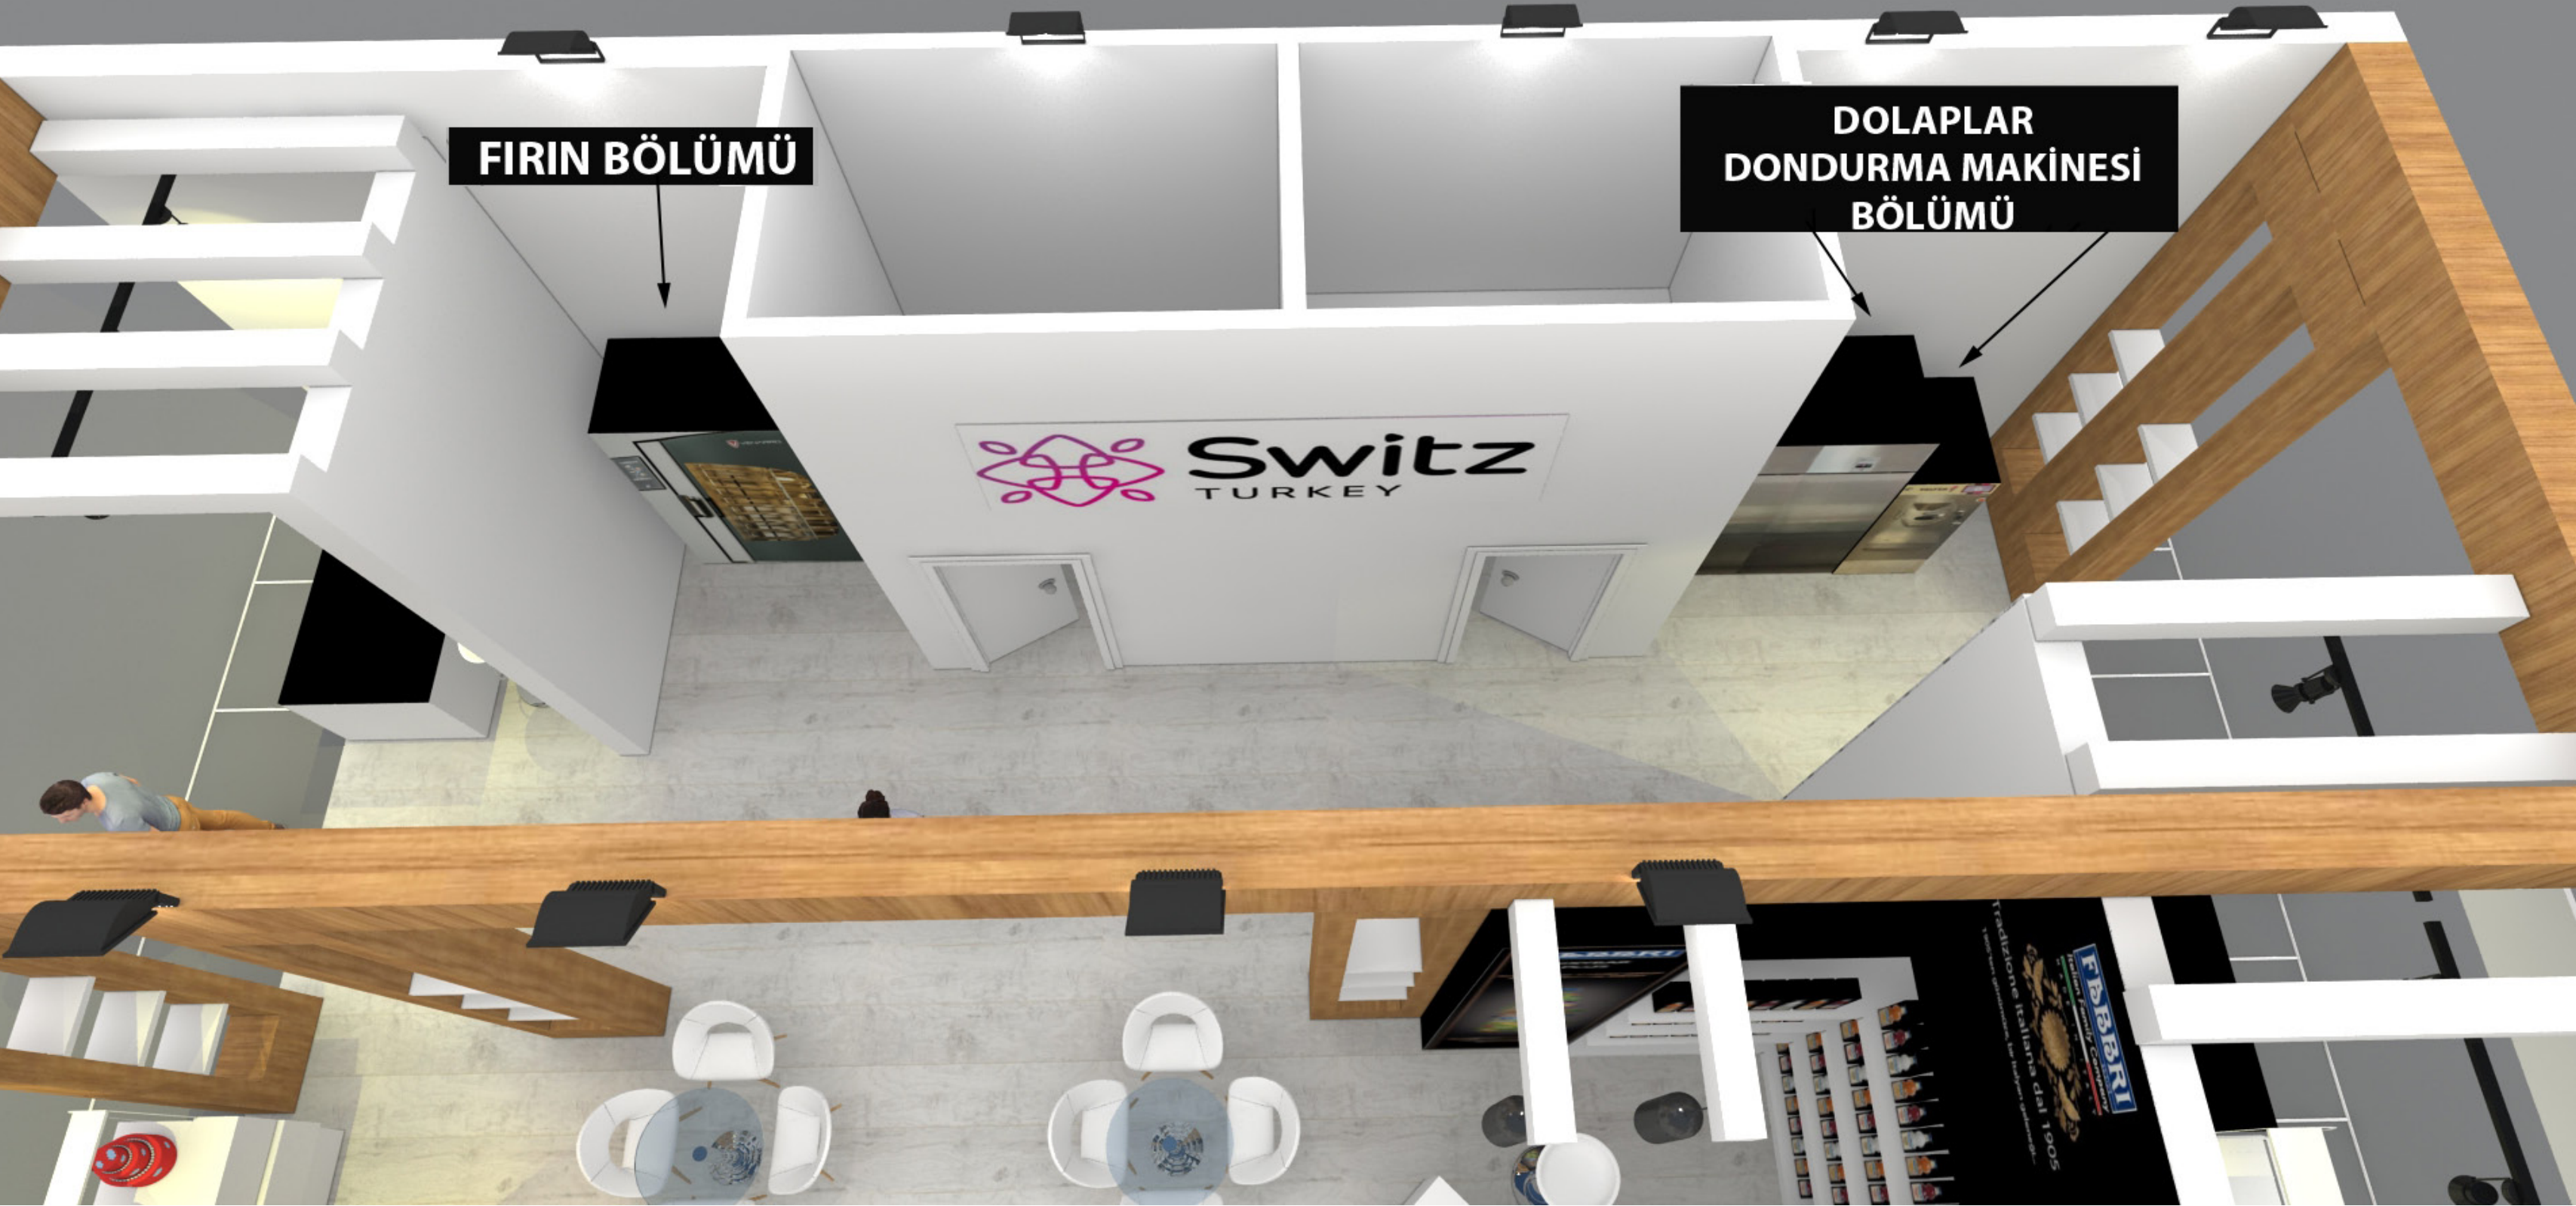

ETA
EXHIBITON SOLUTION

www.etafuar.com

info@etafuar.com

SWITZ TÜRKİYE

(24-27 NİSAN 2024) - IBAKTECH FUARI- 12 x 15 = 180 m2

FIRIN BÖLÜMÜ

DOLAPLAR
DONDURMA MAKİNESİ
BÖLÜMÜ

Switz
TURKEY